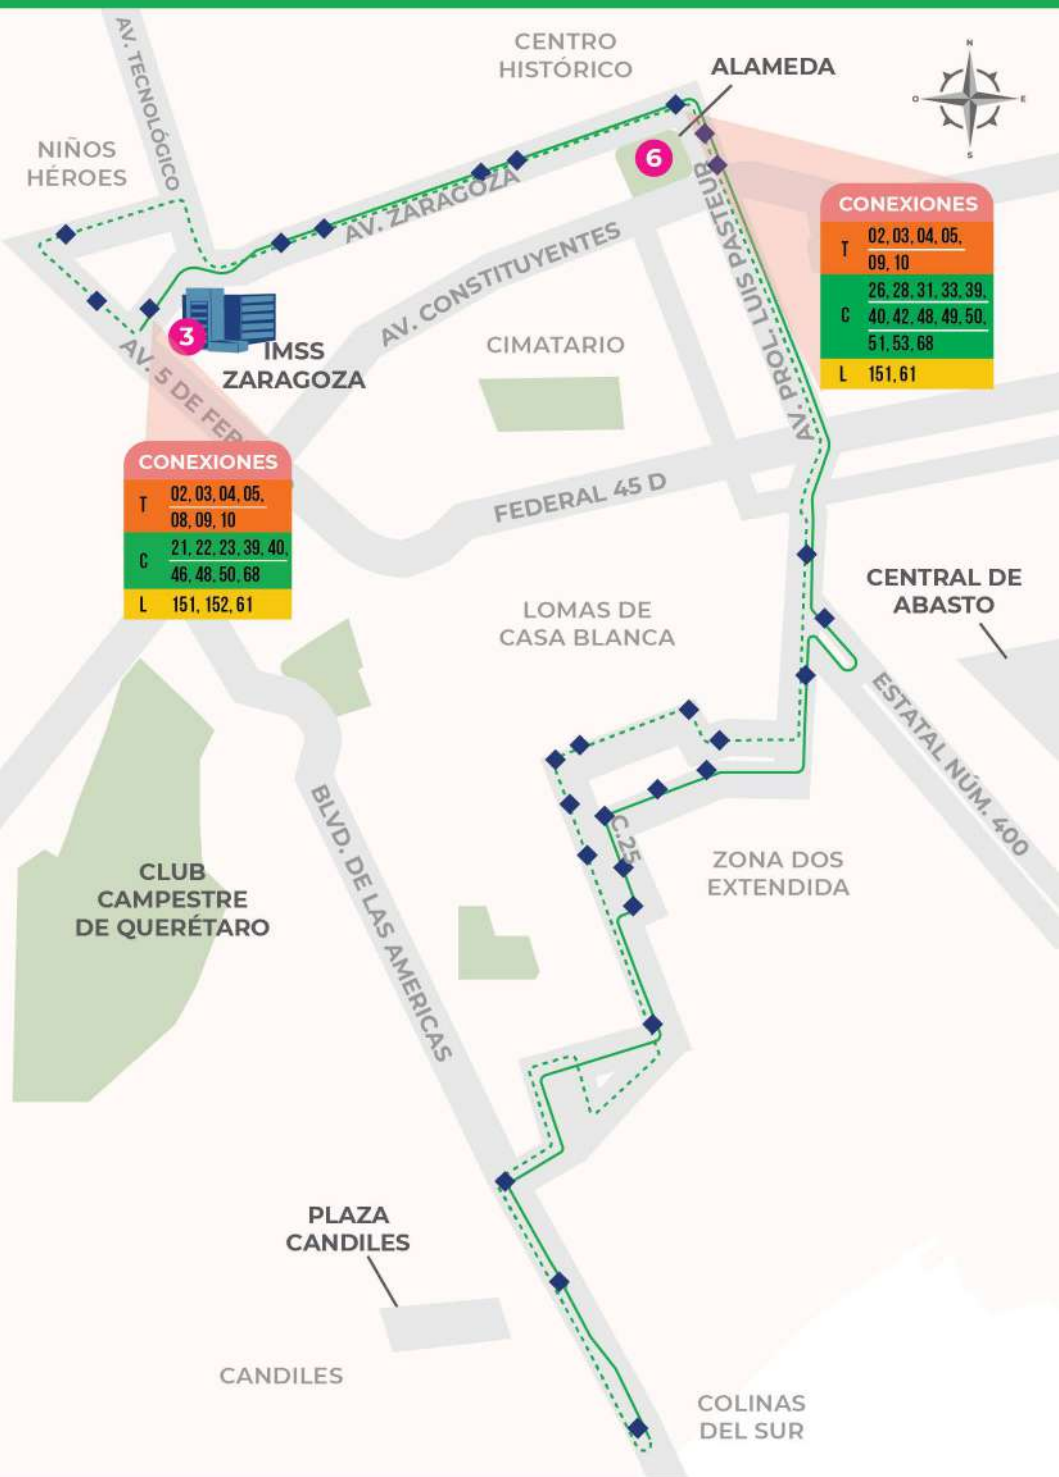

ruta C-39 ANTES 54

VERDE

CONEXIONES

T	02, 03, 04, 05, 08, 09, 10
C	21, 22, 23, 39, 40, 46, 48, 50, 68
L	151, 152, 61

CONEXIONES

T	02, 03, 04, 05, 09, 10
C	26, 28, 31, 33, 39, 40, 42, 48, 49, 50, 51, 53, 68
L	151, 61

C-39 COLINAS DEL SUR NIÑOS HEROES

BLVD. DE LAS AMERICAS
C. VALLE VERDE
AV. LUIS PASTEUR SUR
ALAMEDA
AV. ZARAGOZA
AV. 5 DE FEBRERO

	RECORRIDO DE IDA
	RECORRIDO DE VUELTA
	PARADAS
	PUNTOS DE CONEXIÓN

PUNTOS DE CONEXIÓN

3	IMSS ZARAGOZA
6	ALAMEDA