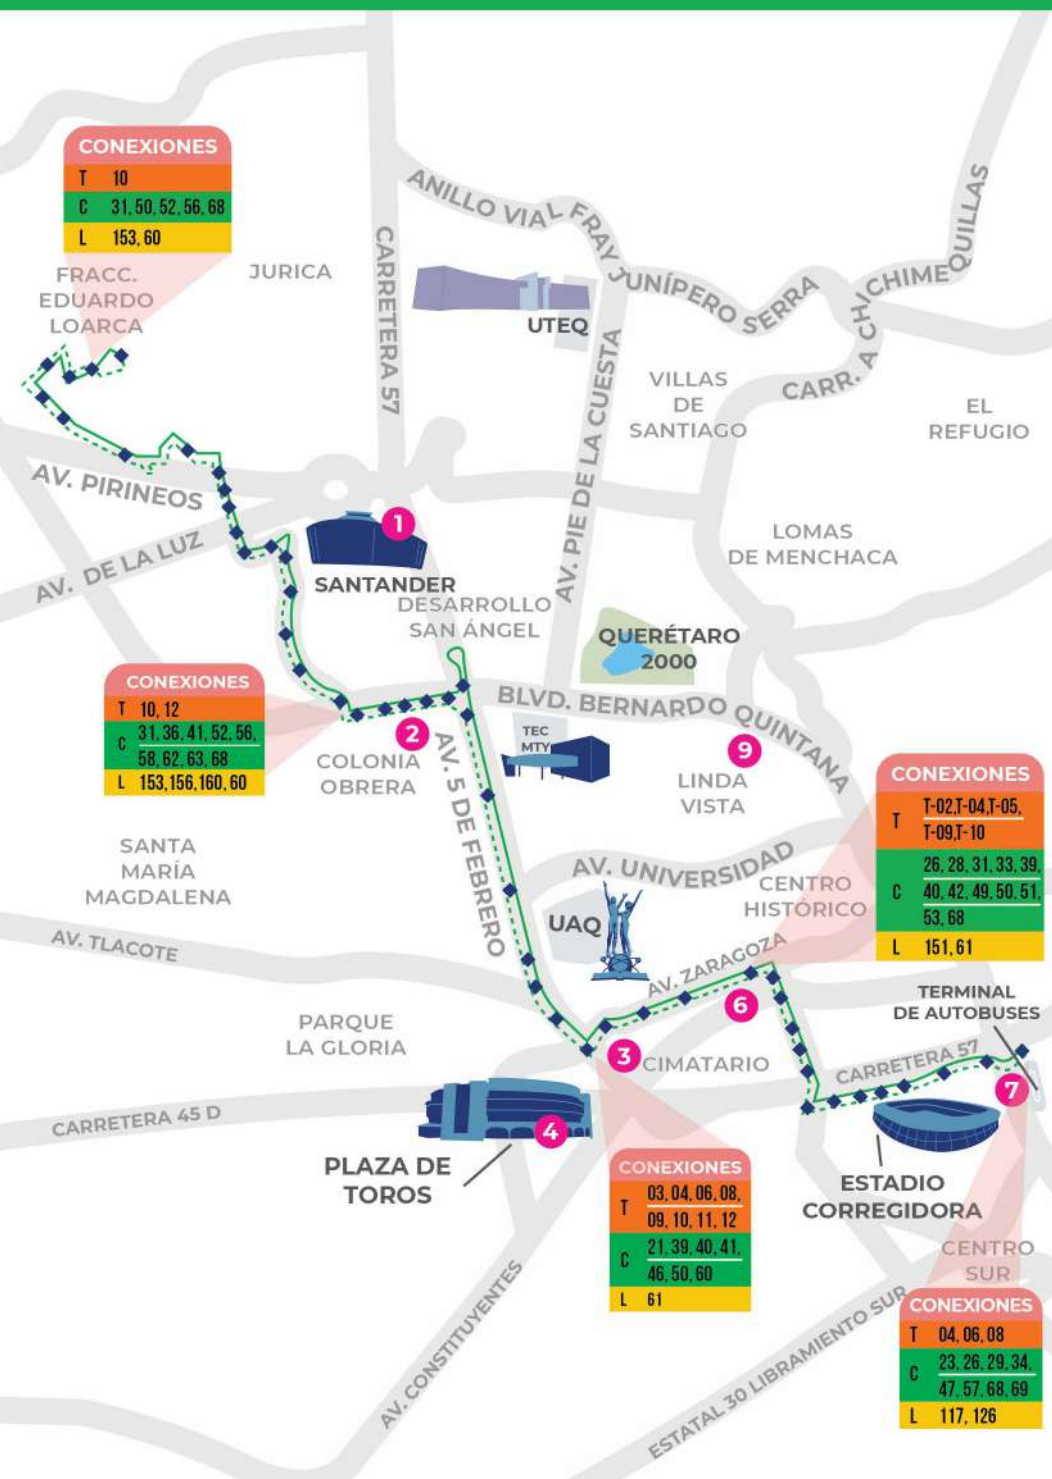

ruta C-68 ANTES L07

VERDE

C-68 TERMINAL DE AUTOBUSES FRACC. EDUARDO

CARRETERA 57

PROL. LUIS PASTEUR

AV. ZARAGOZA

AV. 5 DE FEBRERO

AV. TÉMPANO

AV. DE LA PIEDRA

P. QUERÉTARO

- RECORRIDO DE IDA
- - - RECORRIDO DE VUELTA
- PARADAS
- PUNTOS DE CONEXIÓN

PUNTOS DE CONEXIÓN

1. 1 CORPORATIVO SANTANDER
2. 2 COLONIA OBRERA
3. 3 IMSS ZARAGOZA
4. 4 PLAZA DE TOROS
5. 6 ALAMEDA
6. 7 TERMINAL DE AUTOBUSES (TAQ)
7. 9 PLAZA DEL PARQUE