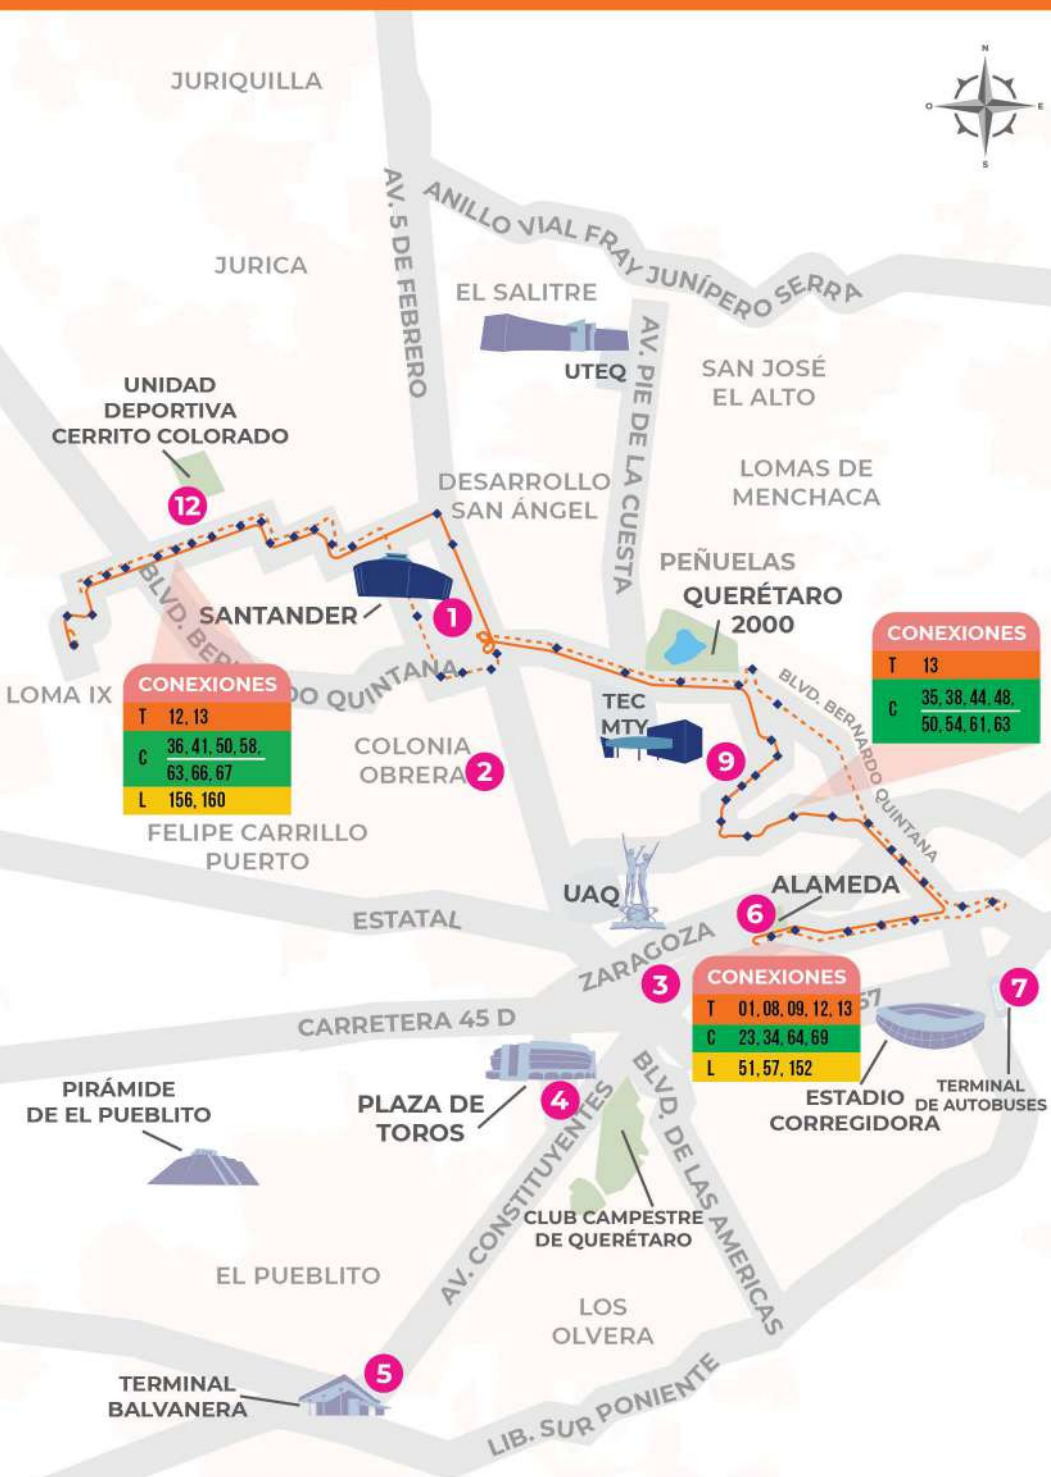

ruta T-13 ANTES 132

NARANJA

T-13

LA LOMA IX
ALAMEDA

AV. DE LA LUZ

ACCESO 4

AV. 5 DE FEBRERO

BLVD. BERNARDO QUINTANA

PROL. CORREGIDORA NTE.

AV. UNIVERSIDAD

AV. CONSTITUYENTES

- RECORRIDO DE IDA
- RECORRIDO DE VUELTA
- PARADAS
- PUNTOS DE CONEXIÓN

PUNTOS DE CONEXIÓN

1. 1 CORPORATIVO SANTANDER
2. 2 COLONIA OBRERA
3. 3 IMSS ZARAGOZA
4. 4 PLAZA DE TOROS
5. 6 ALAMEDA
6. 7 TERMINAL DE AUTOBUSES (TAQ)
7. 9 PLAZA DEL PARQUE