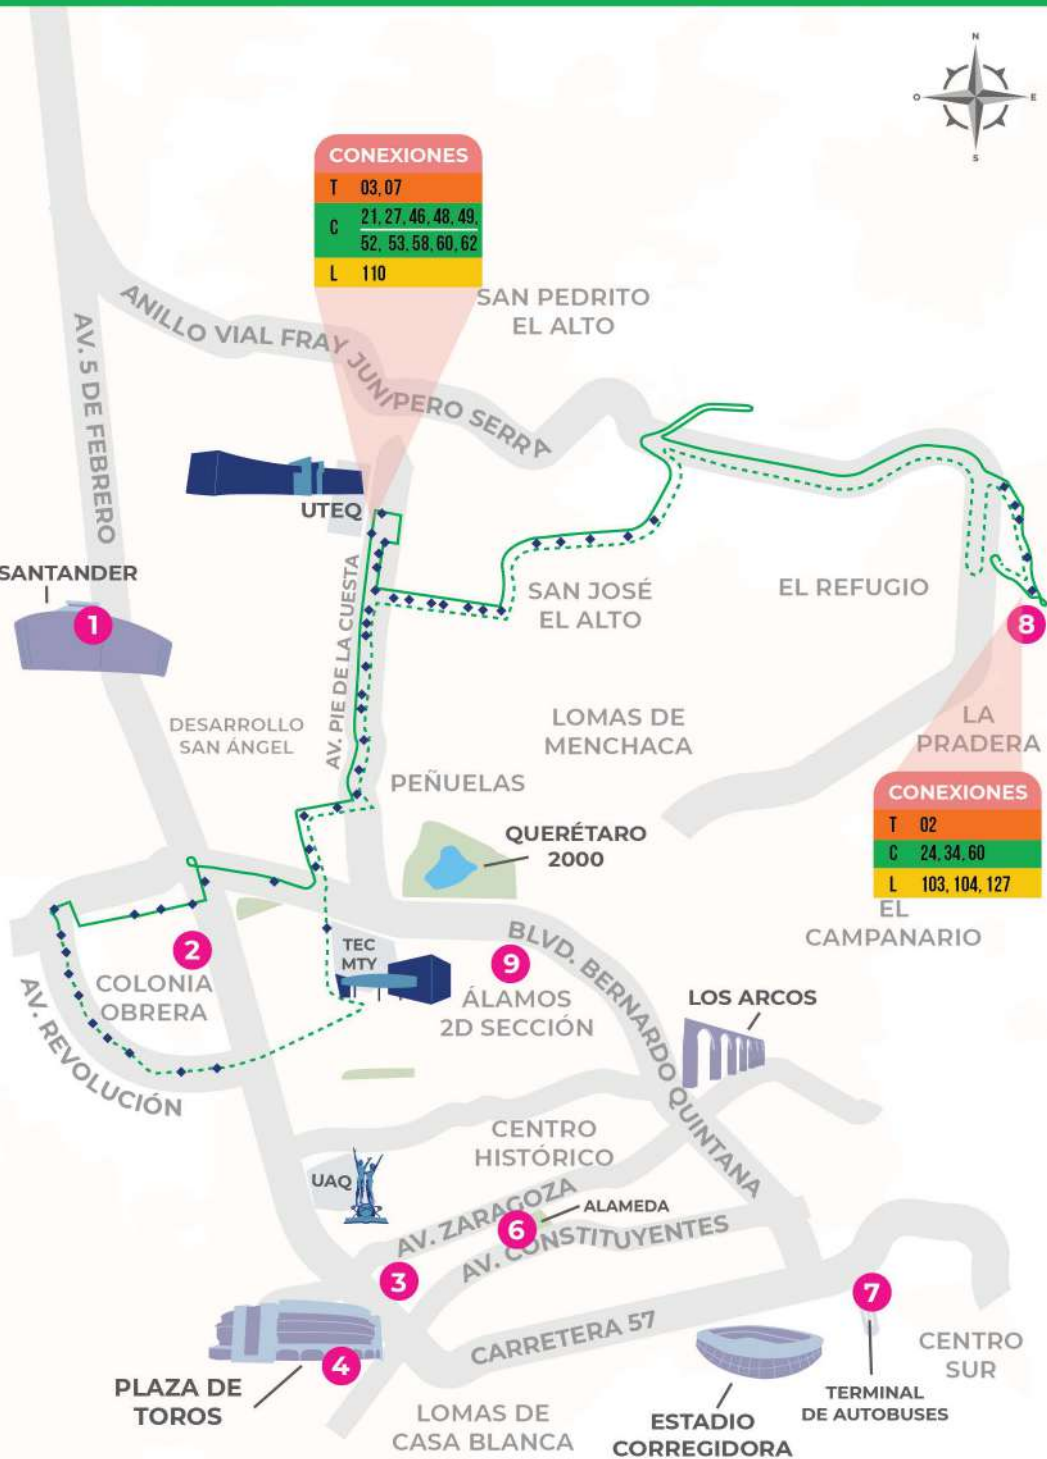

ruta C-60 ANTES 133

VERDE

CONEXIONES	
T	03, 07
C	21, 27, 46, 48, 49, 52, 53, 58, 60, 62
L	110

CONEXIONES	
T	02
C	24, 34, 60
L	103, 104, 127

C-60 LA PRADERA PLAZA PATIO	
CARRILLO PUERTO	
PEÑUELAS	
LOMAS DE SAN PEDRITO	
SAN JOSÉ EL ALTO	
ANILLO VIAL FRAY JUNÍPERO SERRA	
EL REFUGIO	

- RECORRIDO DE IDA
- - - RECORRIDO DE VUELTA
- PARADAS
- PUNTOS DE CONEXIÓN

PUNTOS DE CONEXIÓN	
1	CORPORATIVO SANTANDER
2	COLONIA OBRERA
3	IMSS ZARAGOZA
4	PLAZA DE TOROS
6	ALAMEDA
7	TERMINAL DE AUTOBUSES (TAQ)
8	LA PRADERA
9	PLAZA DEL PARQUE