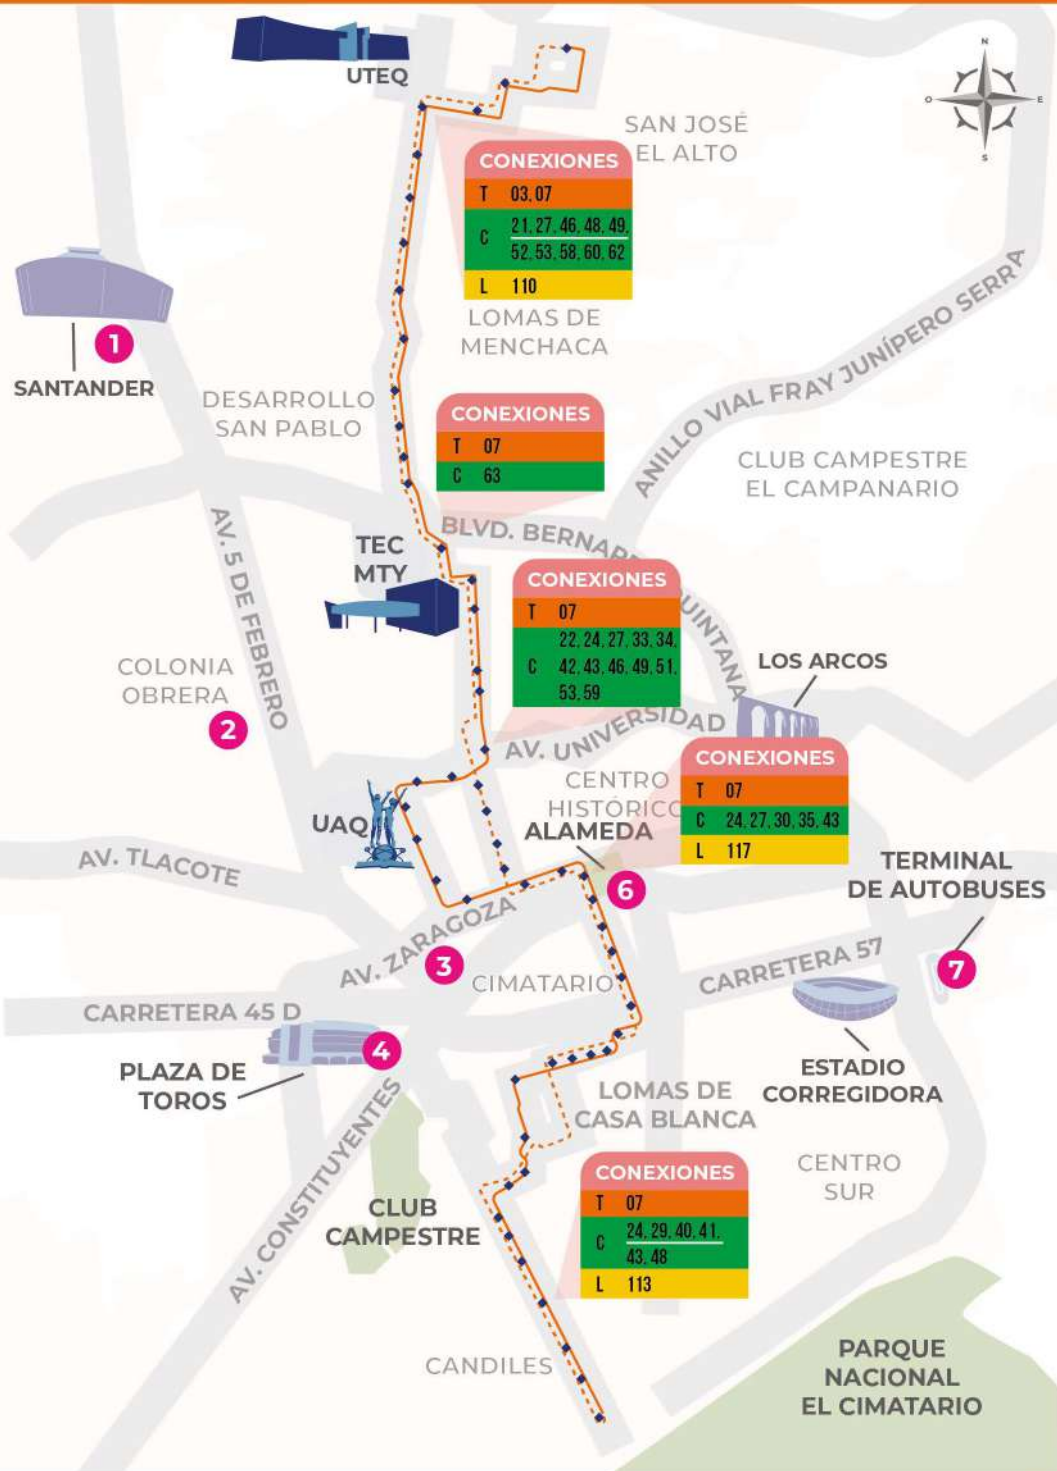

ruta T-07 ANTES 7

NARANJA

T-07 BLVD. LAS AMÉRICAS FRACC. VISTANA

- AV. PIE DE LA CUESTA
- PROL. EZEQUIEL MONTES
- JOSÉ AMILCAR VIDAL
- AV. TECNOLÓGICO
- AV. ZARAGOZA
- PROL. CORREGIDORA SUR
- BLVD. DE LAS AMÉRICAS

- RECORRIDO DE IDA
- RECORRIDO DE VUELTA
- PARADAS
- PUNTOS DE CONEXIÓN

PUNTOS DE CONEXIÓN

1. 1 CORPORATIVO SANTANDER
2. 2 COLONIA OBRERA
3. 3 IMSS ZARAGOZA
4. 4 PLAZA DE TOROS
5. 6 ALAMEDA
6. 7 TERMINAL DE AUTOBUSES (TAQ)
7. 9 PLAZA DEL PARQUE