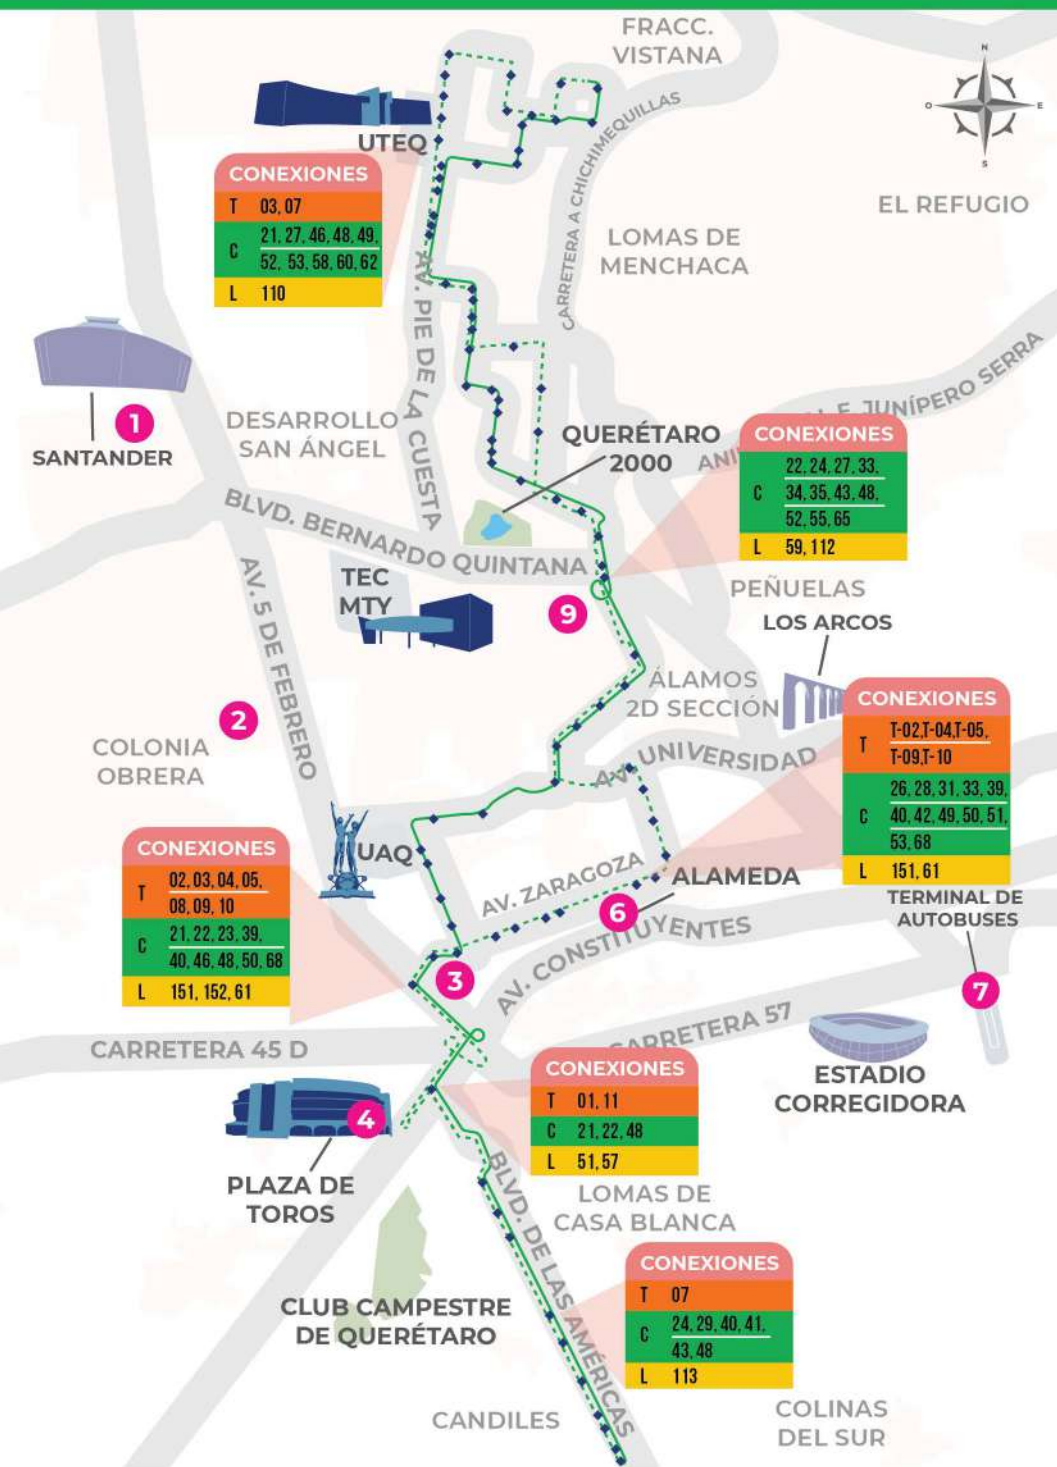

ruta C-48 ANTES 92

VERDE

C-48 BLVD. DE LAS AMÉRICAS FRACC. VISTANA

- BLVD. DE LAS AMÉRICAS
- AV. CONSTITUYENTES
- AV. 5 DE FEBRERO
- AV. ZARAGOZA
- PROL. CORREGIDORA NTE
- AV. PIE DE LA CUESTA
- UTEQ

- RECORRIDO DE IDA
- RECORRIDO DE VUELTA
- PARADAS
- PUNTOS DE CONEXIÓN

PUNTOS DE CONEXIÓN

- 1 CORPORATIVO SANTANDER
- 2 COLONIA OBRERA
- 3 IMSS ZARAGOZA
- 4 PLAZA DE TOROS
- 6 ALAMEDA
- 7 TERMINAL DE AUTOBUSES (TAQ)
- 9 PLAZA DEL PARQUE