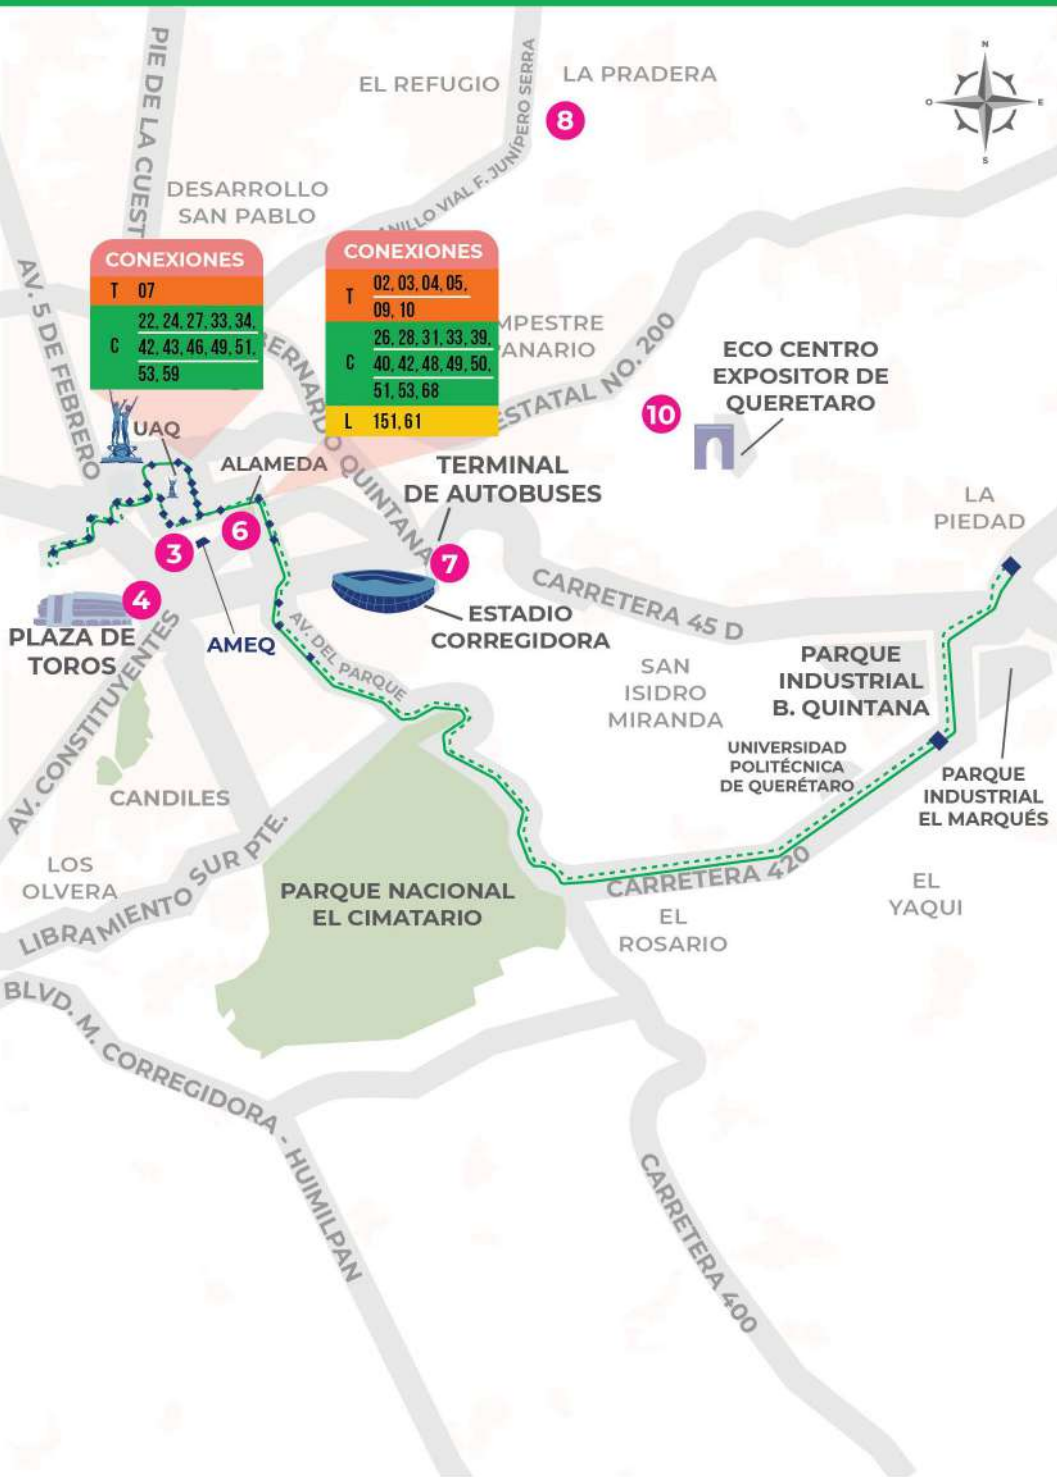

CONEXIONES	
T	07
	22, 24, 27, 33, 34
C	42, 43, 46, 49, 51, 53, 59

CONEXIONES	
T	02, 03, 04, 05, 09, 10
C	26, 28, 31, 33, 39, 40, 42, 48, 49, 50, 51, 53, 68
L	151, 61

C-42 EJIDO MODELO LA PIEDAD	
PROL. PINO SUÁREZ	
AV. TECNOLÓGICO	
AV. EZEQUIEL MONTES	
AV. PASTEUR SUR	
AV. DEL PARQUE	
QRO. 420	
LA PIEDAD	

- RECORRIDO DE IDA
- - - RECORRIDO DE VUELTA
- PARADAS
- PUNTOS DE CONEXIÓN

1. **PUNTOS DE CONEXIÓN**
2. 3 IMSS ZARAGOZA
   - 4 PLAZA DE TOROS
   - 6 ALAMEDA
   - 7 TERMINAL DE AUTOBUSES (TAQ)
   - 8 LA PRADERA
   - 9 PLAZA DEL PARQUE
   - 10 MIRADOR