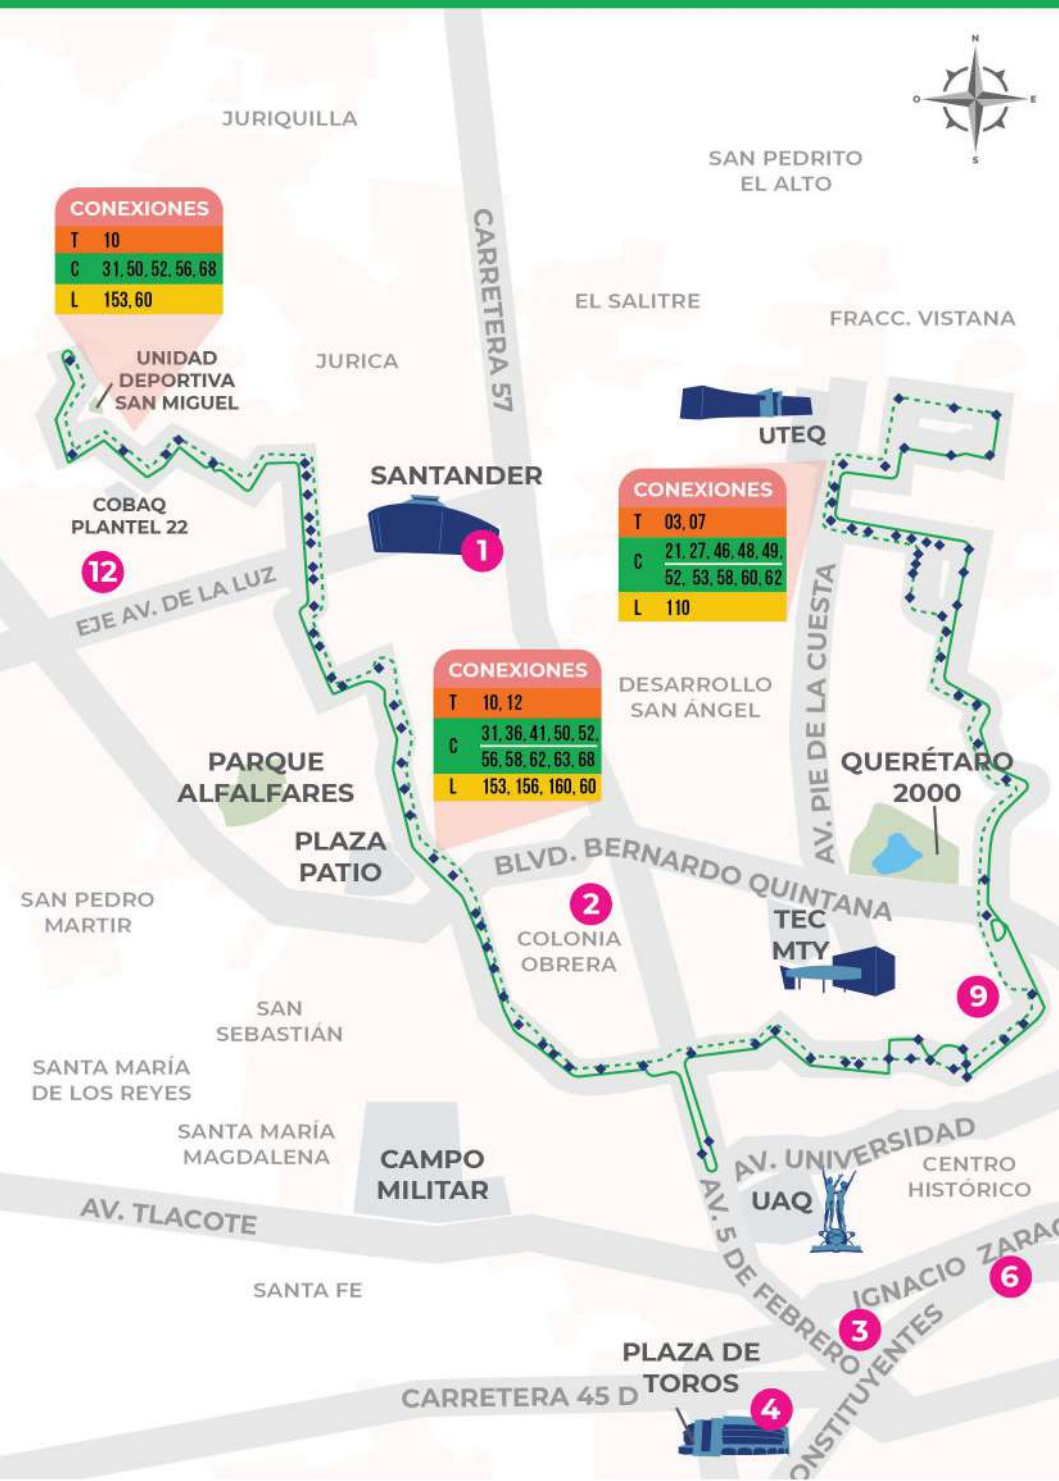

PUNTOS DE CONEXIÓN	
1	CORPORATIVO SANTANDER
2	COLONIA OBRERA
3	IMSS ZARAGOZA
4	PLAZA DE TOROS
5	TERMINAL BALVANERA
6	ALAMEDA
9	PLAZA DEL PARQUE
12	TOLTECAS

**CONEXIONES**

T	10
C	31, 50, 52, 56, 68
L	153, 60