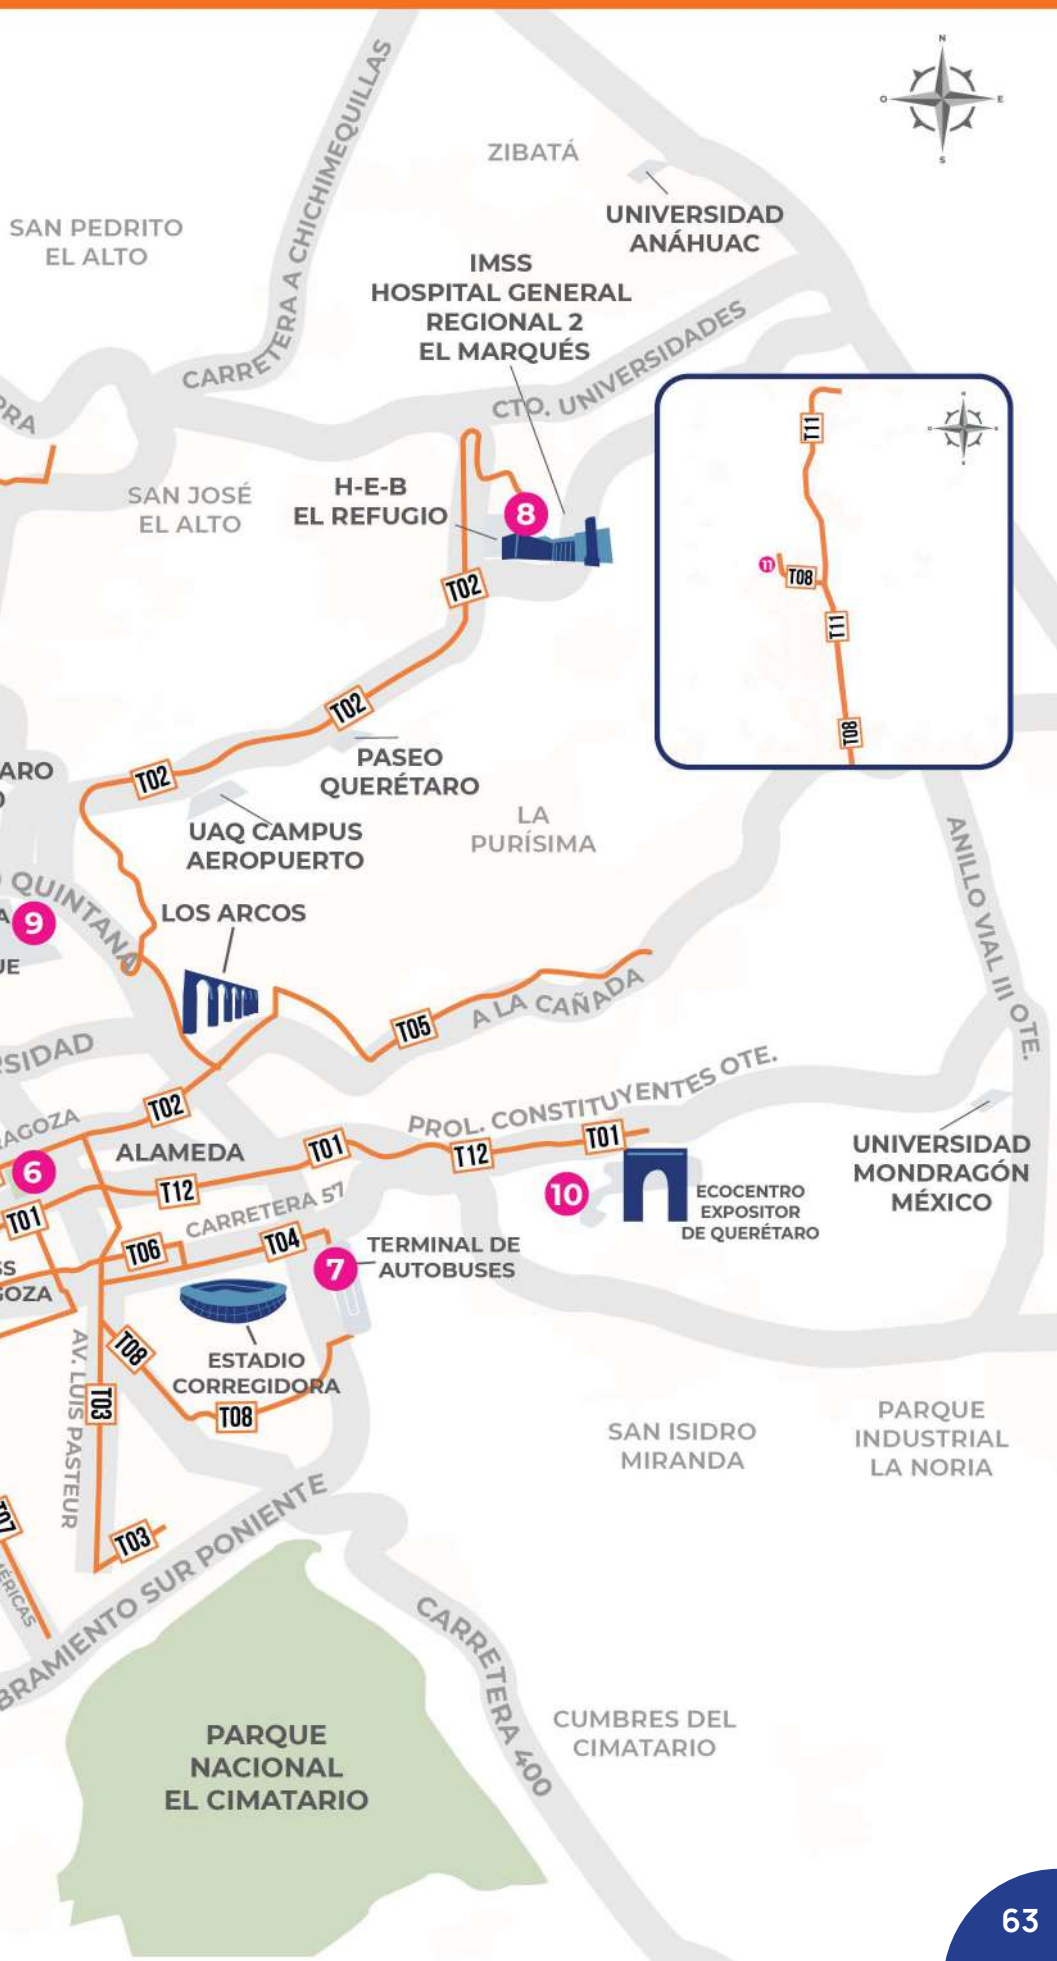

RUTAS NARANJAS