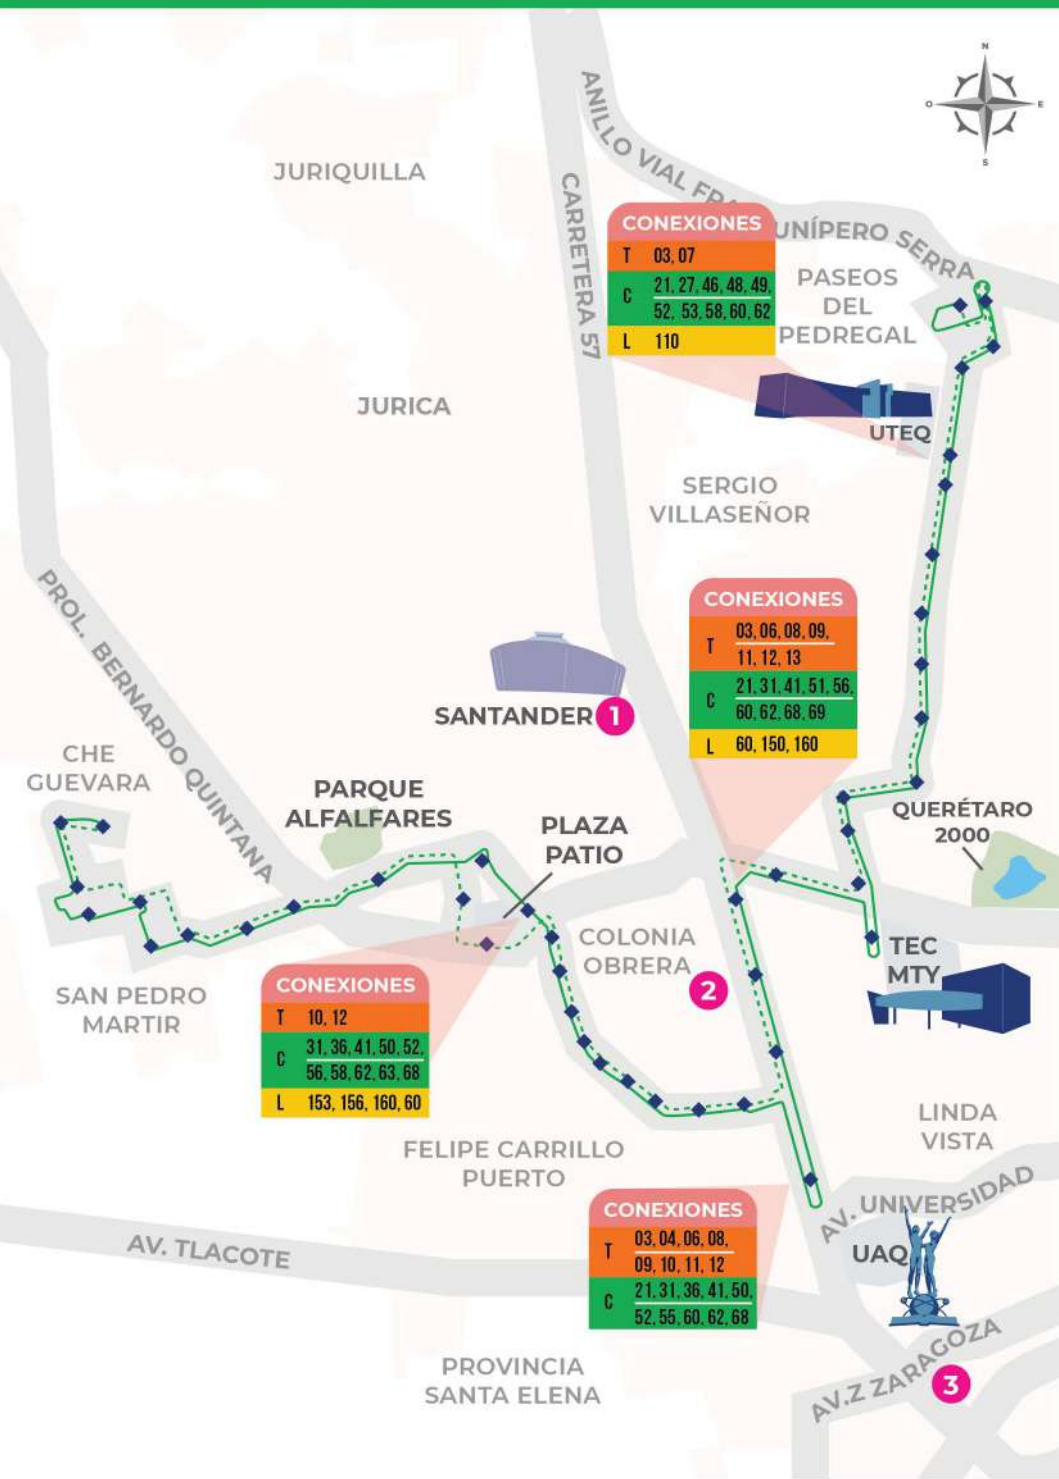

ruta C-62 ANTES 96

VERDE

C-62 COL. CHE GUEVARA PASEOS DEL PEDREGAL

COL. CHE GUEVARA

CAMINO A SAN PEDRO MÁRTIR

AV. REVOLUCIÓN

AV. SAN DIEGO

AV. 5 DE FEBRERO

BLVD. BERNARDO QUINTANA

AV. PIE DE LA CUESTA

- RECORRIDO DE IDA
- RECORRIDO DE VUELTA
- PARADAS
- PUNTOS DE CONEXIÓN

PUNTOS DE CONEXIÓN

1. 1 CORPORATIVO SANTANDER
2. 2 COLONIA OBRERA
3. 3 IMSS ZARAGOZA