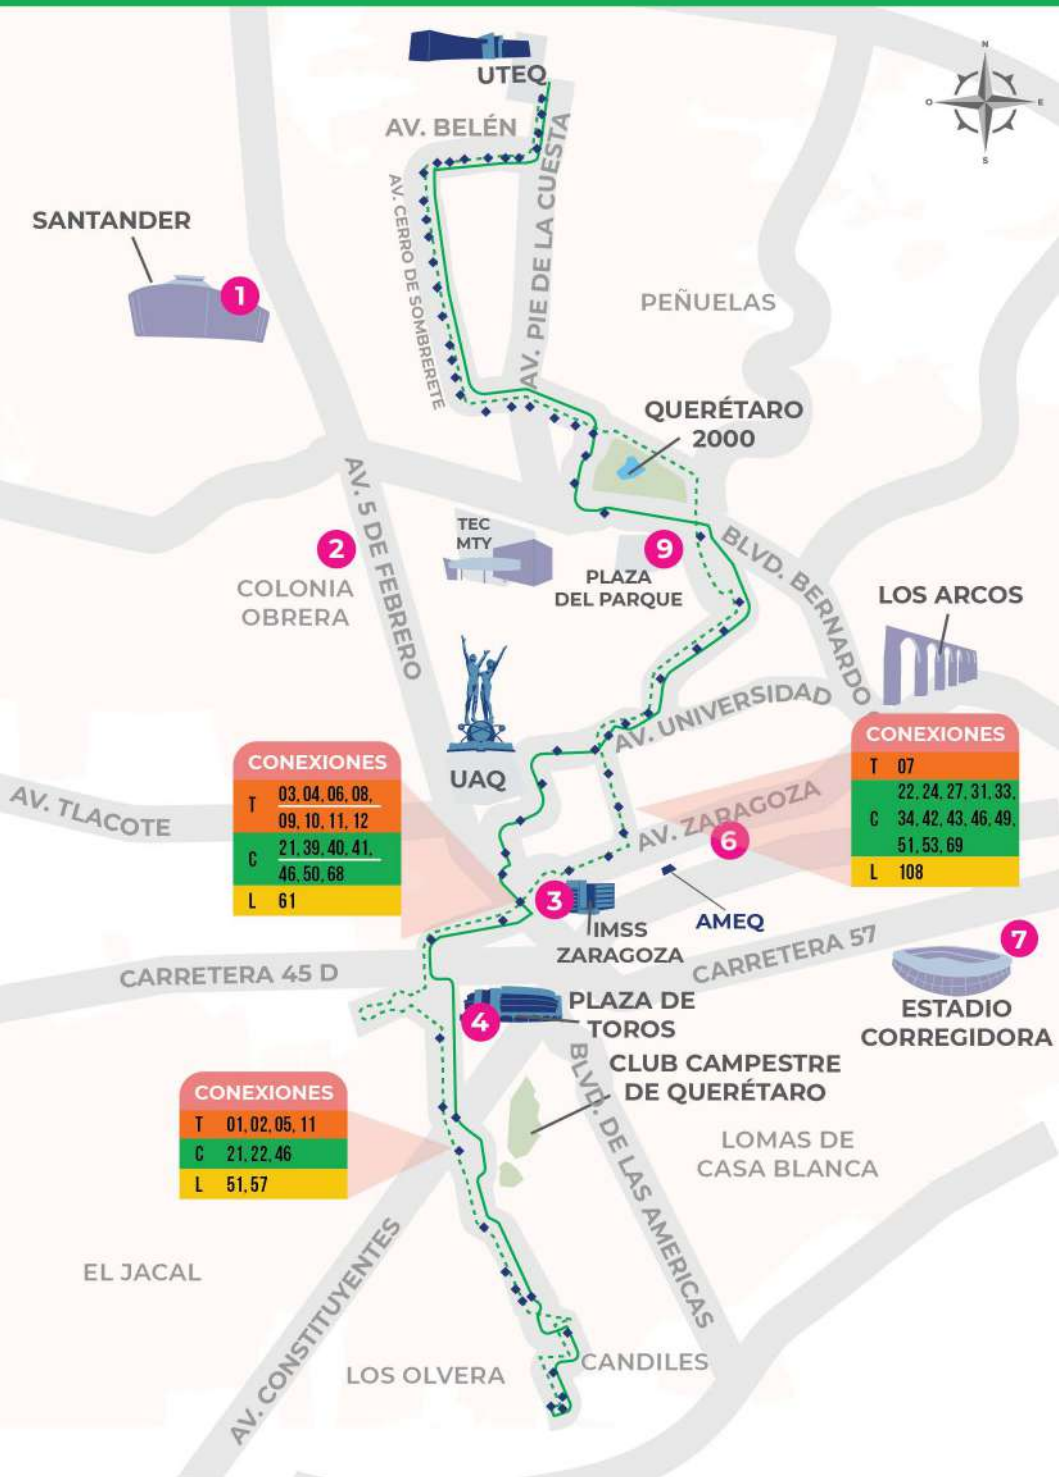

ruta C-46 ANTES 62

VERDE

CONEXIONES

T	03, 04, 06, 08, 09, 10, 11, 12
C	21, 39, 40, 41, 46, 50, 68
L	61

CONEXIONES

T	07, 22, 24, 27, 31, 33, 34, 42, 43, 46, 49, 51, 53, 69
C	
L	108

CONEXIONES

T	01, 02, 05, 11
C	21, 22, 46
L	51, 57

C-46 LOS OLVERA UTEQ	
LOS OLVERA	
AV. CANDILES	
PROL. AV. ZARAGOZA	
AV. TECNOLÓGICO	
AV. UNIVERSIDAD	
AV. CERRO SOMBRERETE	
AV. PIE DE LA CUESTA	

— RECORRIDO DE IDA
- - - RECORRIDO DE VUELTA
◆ PARADAS
● PUNTOS DE CONEXIÓN

1. **PUNTOS DE CONEXIÓN**
1. 1 CORPORATIVO SANTANDER
  2. 2 COLONIA OBRERA
  3. 3 IMSS ZARAGOZA
  4. 4 PLAZA DE TOROS
  5. 6 ALAMEDA
  6. 7 TERMINAL DE AUTOBUSES (TAQ)
  7. 9 PLAZA DEL PARQUE