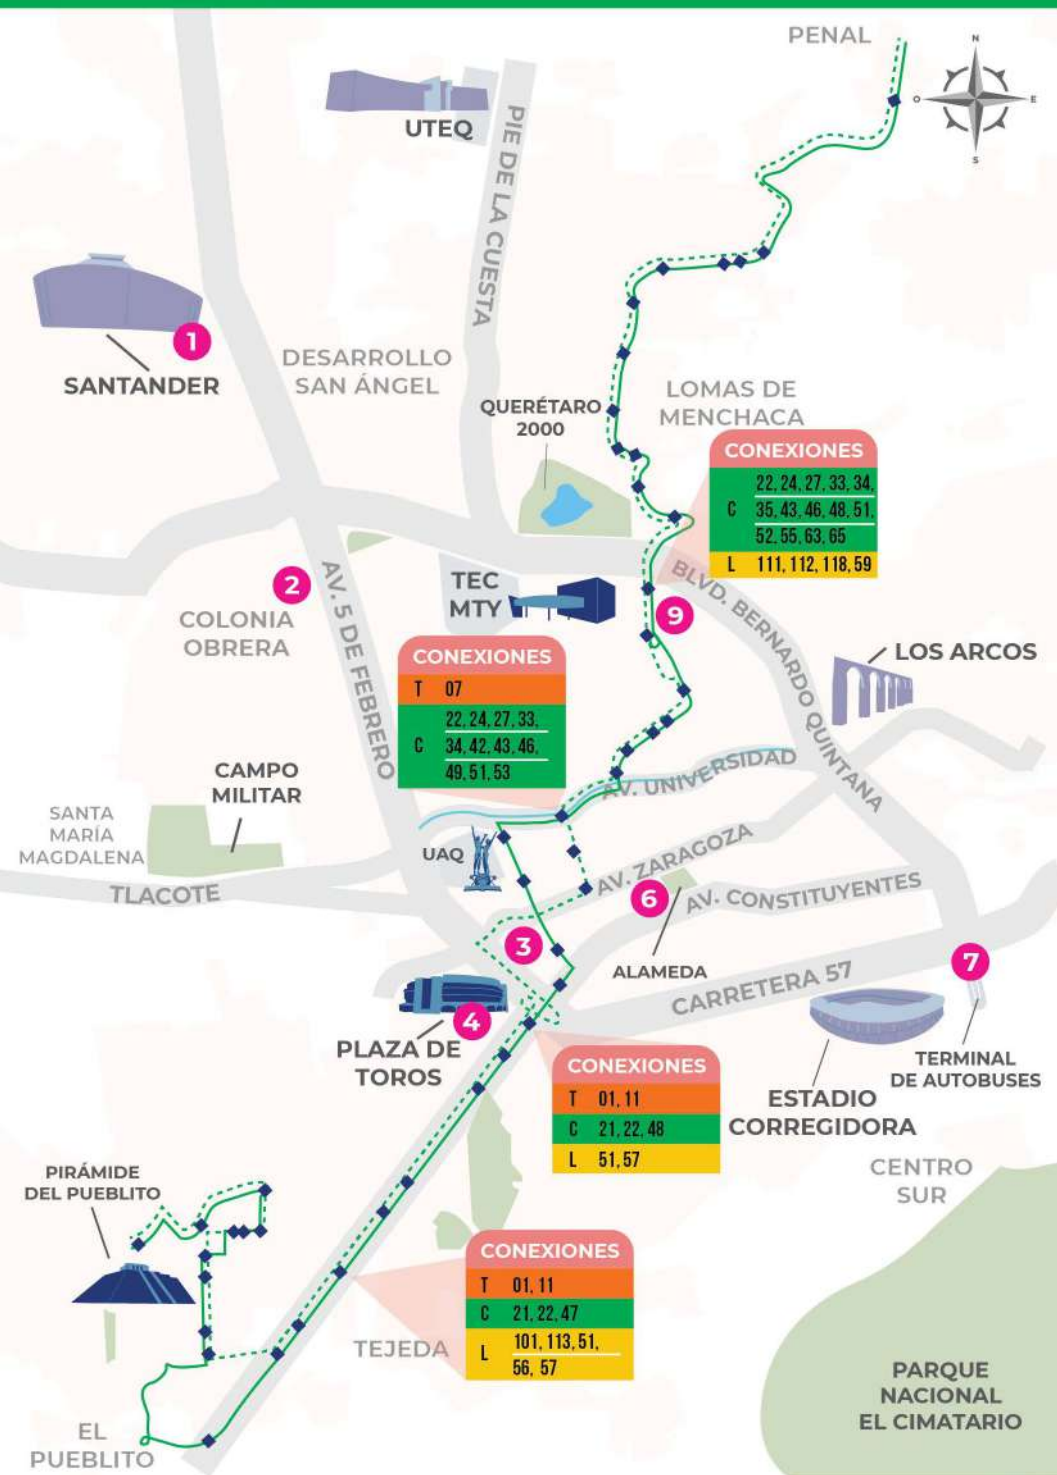

ruta C-22 ANTES L04

VERDE

CONEXIONES

22, 24, 27, 33, 34
C 35, 43, 46, 48, 51, 52, 55, 63, 65
L 111, 112, 118, 59

CONEXIONES

T 07
22, 24, 27, 33
C 34, 42, 43, 46, 49, 51, 53

CONEXIONES

T 01, 11
C 21, 22, 48
L 51, 57

CONEXIONES

T 01, 11
C 21, 22, 47
L 101, 113, 51, 56, 57

C-22 FRACC. SANTUARIOS PENAL

EL PUEBLITO
TEJEDA
CANDILES
LA PIEDAD
UNIVERSIDAD
PEÑUELAS
LOMAS DE MENCHACA

— RECORRIDO DE IDA
- - - RECORRIDO DE VUELTA
◆ PARADAS
● PUNTOS DE CONEXIÓN

1. **PUNTOS DE CONEXIÓN**
2. 1 CORPORATIVO SANTANDER
   - 2 COLONIA OBRERA
   - 3 IMSS ZARAGOZA
   - 4 PLAZA DE TOROS
   - 6 ALAMEDA
   - 7 TERMINAL DE AUTOBUSES (TAQ)
   - 9 PLAZA DEL PARQUE