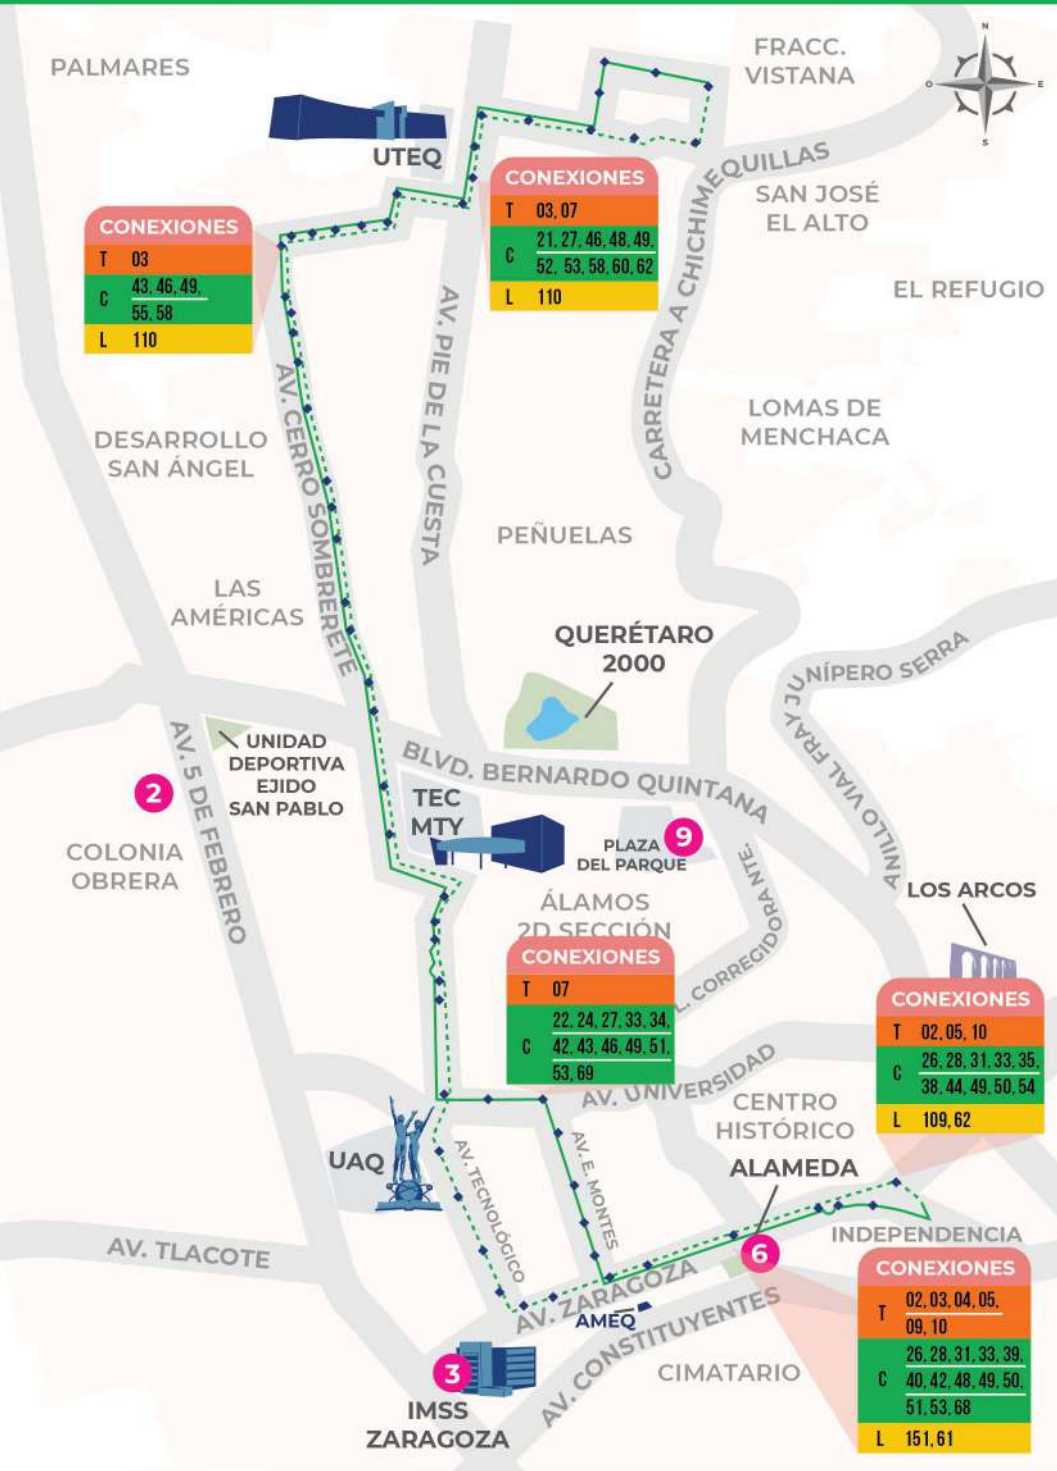

ruta C-49 ANTES 09

VERDE

CONEXIONES

T	03
C	43, 46, 49, 55, 58
L	110

CONEXIONES

T	03, 07
C	21, 27, 46, 48, 49, 52, 53, 58, 60, 62
L	110

CONEXIONES

T	07
C	22, 24, 27, 33, 34, 42, 43, 46, 49, 51, 53, 69

CONEXIONES

T	02, 05, 10
C	26, 28, 31, 33, 35, 38, 44, 49, 50, 54
L	109, 62

CONEXIONES

T	02, 03, 04, 05, 09, 10
C	26, 28, 31, 33, 39, 40, 42, 48, 49, 50, 51, 53, 68
L	151, 61

C-49 FRACC. VISTANA INDEPENDENCIA

AV. ZARAGOZA

CALLE EZEQUIEL MONTES

PROL. TECNOLÓGICO

AV. CERRO SOMBRERETE

PORTAL DE LA ALEGRÍA

CALLE SANTIAGO ZACATLÁN

— RECORRIDO DE IDA
- - - RECORRIDO DE VUELTA
◆ PARADAS
● PUNTOS DE CONEXIÓN

PUNTOS DE CONEXIÓN

- 2 COLONIA OBRERA
- 3 IMSS ZARAGOZA
- 6 ALAMEDA
- 9 PLAZA DEL PARQUE