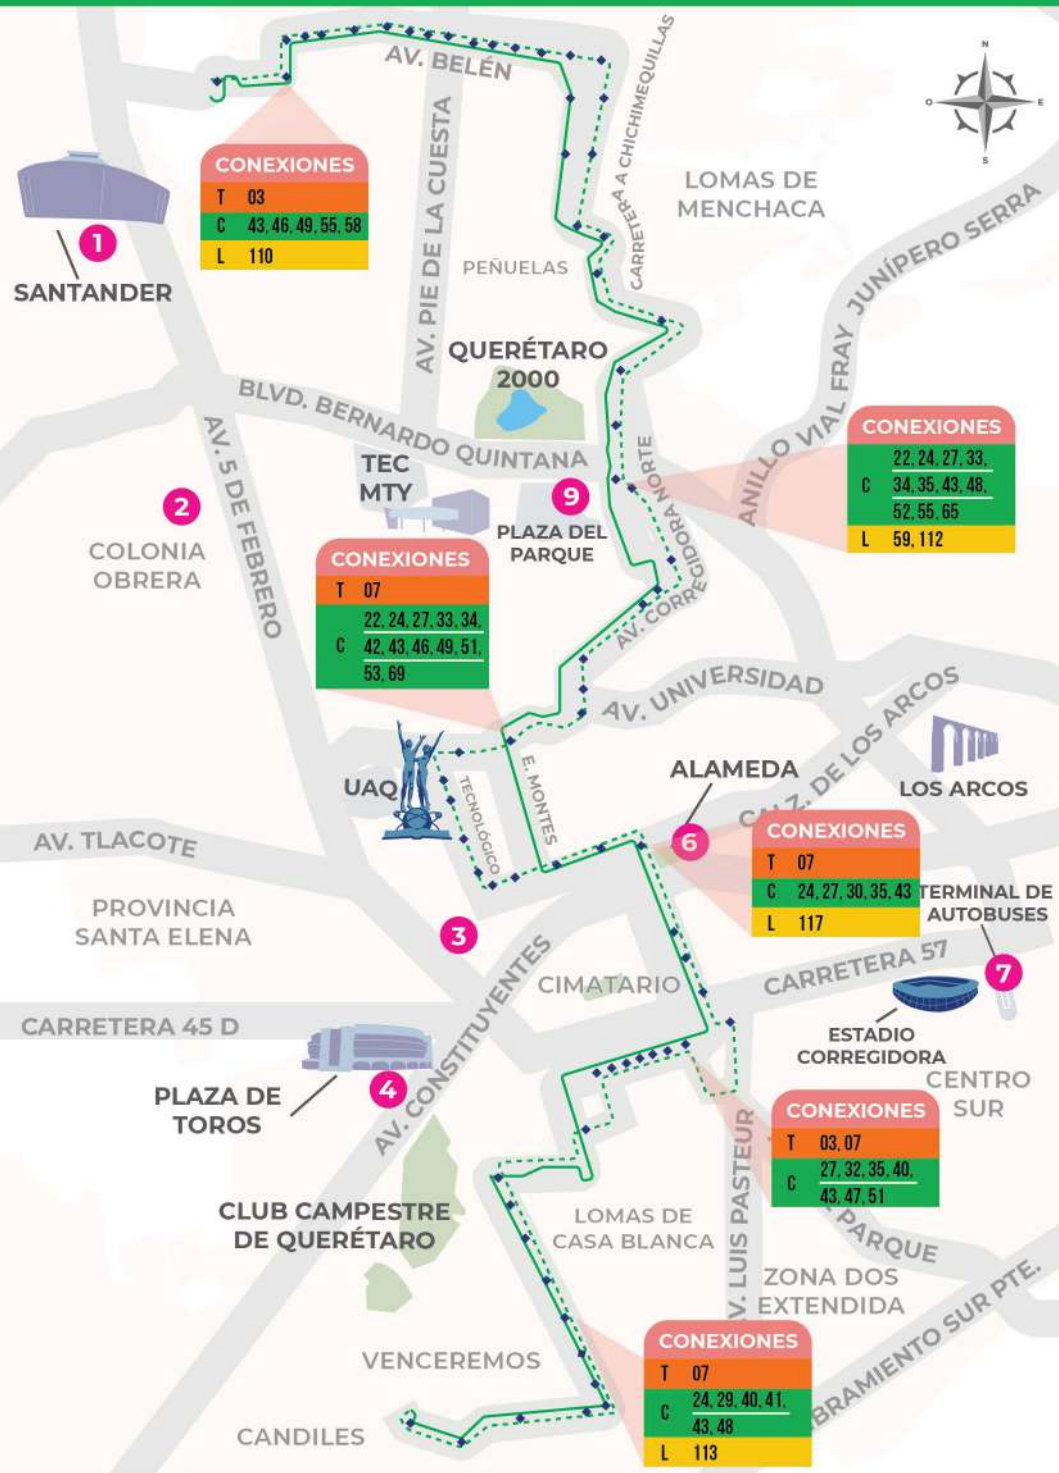

ruta C-43 ANTES 43

VERDE

CONEXIONES

T 03
C 43, 46, 49, 55, 58
L 110

CONEXIONES

T 07
C 22, 24, 27, 33, 34,
42, 43, 46, 49, 51,
53, 69

CONEXIONES

C 22, 24, 27, 33,
34, 35, 43, 48,
52, 55, 65
L 59, 112

CONEXIONES

T 07
C 24, 27, 30, 35, 43
L 117

CONEXIONES

T 03, 07
C 27, 32, 35, 40,
43, 47, 51

CONEXIONES

T 07
C 24, 29, 40, 41,
43, 48
L 113

C-43 SERGIO VILLASEÑOR CANDILES

AV. BELÉN
PROL. CORREGIDORA NTE
AV. ZARAGOZA
PROL. CORREGIDORA
C.33
BLVD. DE LAS AMÉRICAS
AV. CANDILES

— RECORRIDO DE IDA
- - - RECORRIDO DE VUELTA
◆ PARADAS
● PUNTOS DE CONEXIÓN

1. **PUNTOS DE CONEXIÓN**
1. 1 CORPORATIVO SANTANDER
  2. 2 COLONIA OBRERA
  3. 3 IMSS ZARAGOZA
  4. 4 PLAZA DE TOROS
  5. 6 ALAMEDA
  6. 7 TERMINAL DE AUTOBÚSES (TAQ)
  7. 9 PLAZA DEL PARQUE