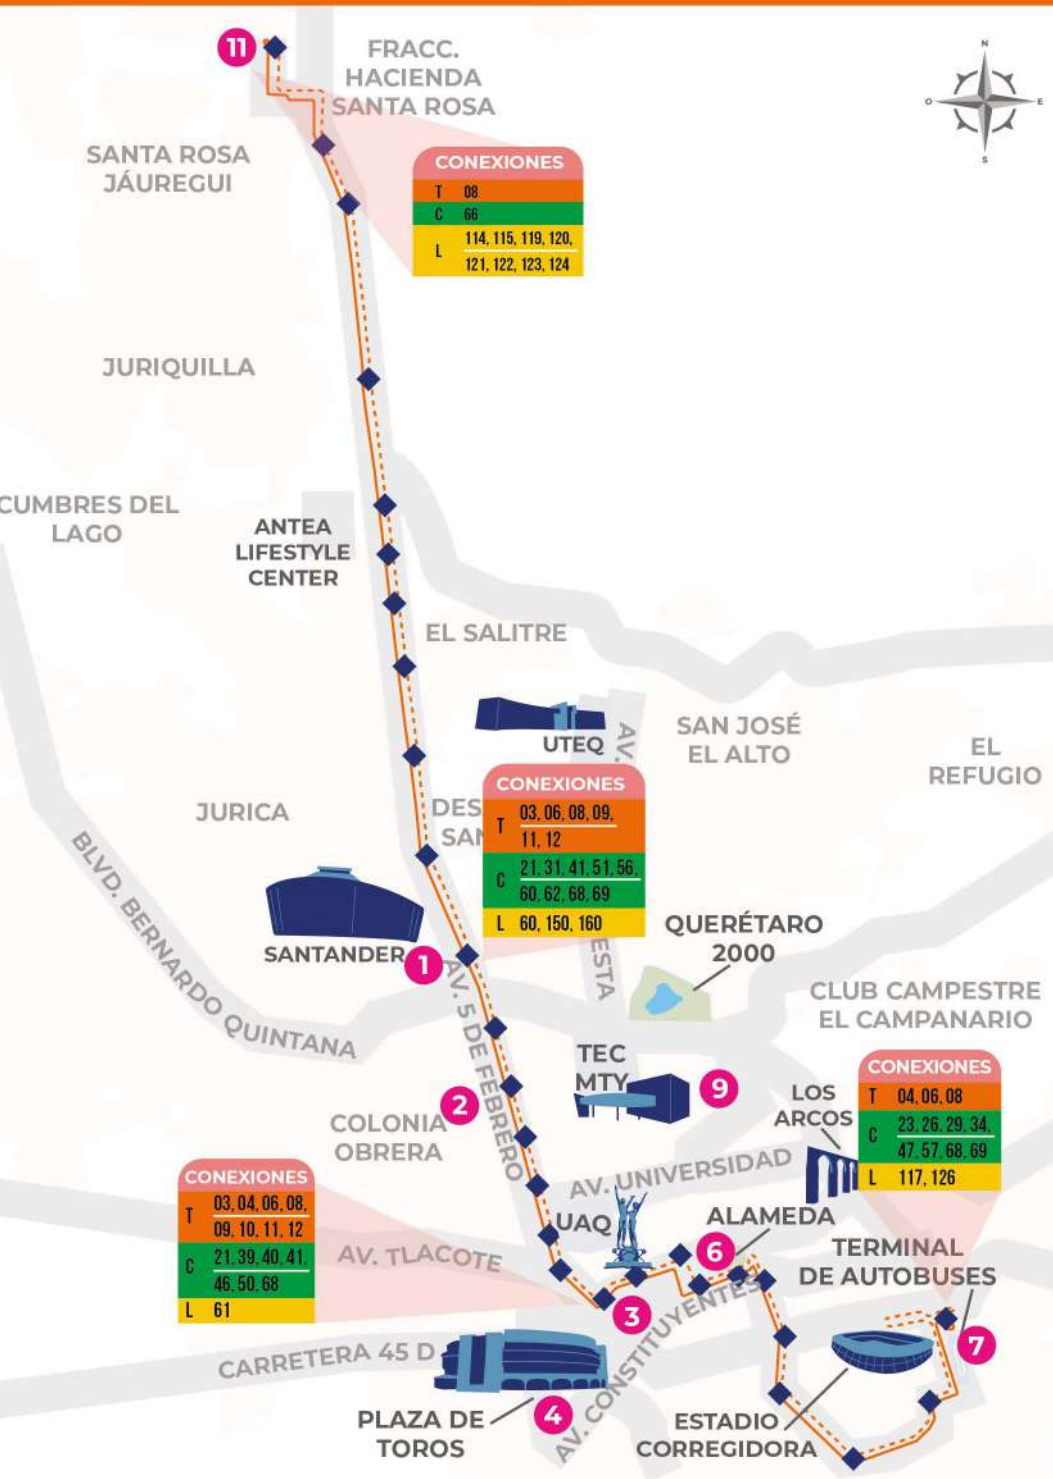

ruta T-08 ANTES 74

NARANJA

T-08 FRACC. HACIENDA STA ROSA TERMINAL DE AUTOBUSES

TERMINAL DE AUTOBÚSES QUERÉTARO (TAQ)

AV. LUIS PASTEUR SUR

AV. CONSTITUYENTES

AV. ZARAGOZA

AV. 5 DE FEBRERO

SANTA ROSA JÁUREGUI

FRACC. HACIENDA STA. ROSA

- RECORRIDO DE IDA
- RECORRIDO DE VUELTA
- PARADAS
- PUNTOS DE CONEXIÓN

PUNTOS DE CONEXIÓN

1. 1 CORPORATIVO SANTANDER
2. 2 COLONIA OBRERA
3. 3 IMSS ZARAGOZA
4. 4 PLAZA DE TOROS
5. 6 ALAMEDA
6. 7 TERMINAL DE AUTOBUSES (TAQ)
7. 9 PLAZA DEL PARQUE
8. 11 SANTA ROSA