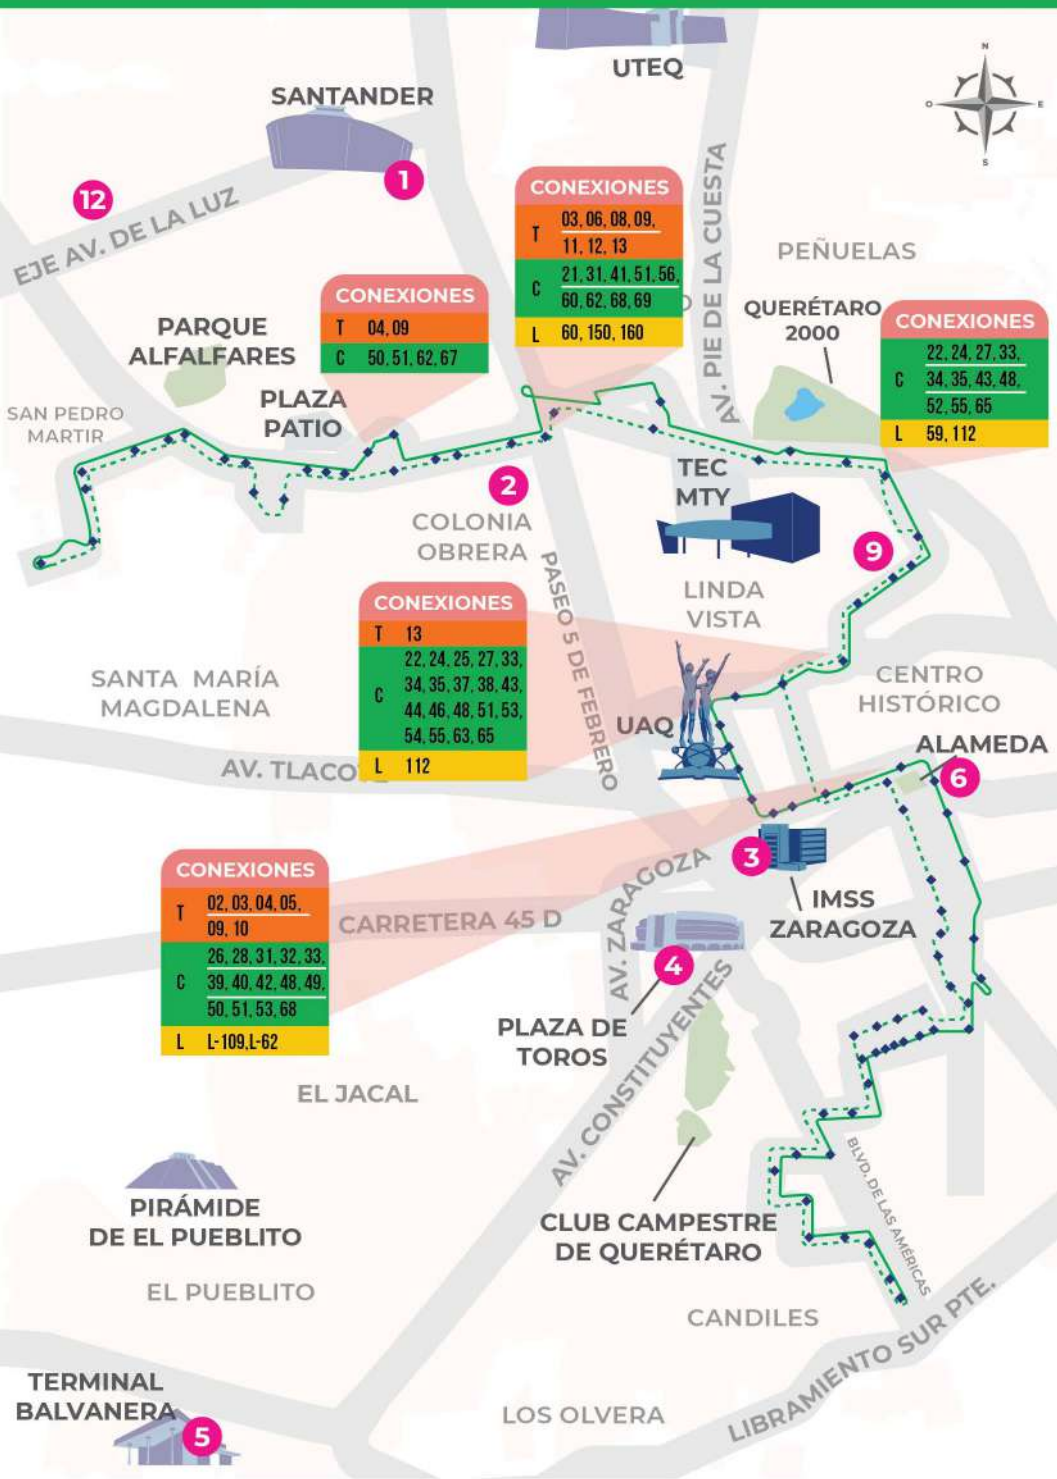

ruta C-51 ANTES 51

VERDE

12

1

CONEXIONES	
T	03, 06, 08, 09, 11, 12, 13
C	21, 31, 41, 51, 56, 60, 62, 68, 69
L	60, 150, 160

CONEXIONES	
T	04, 09
C	50, 51, 62, 67

CONEXIONES	
	22, 24, 27, 33
C	34, 35, 43, 48, 52, 55, 65
L	59, 112

2

CONEXIONES	
T	13
C	22, 24, 25, 27, 33, 34, 35, 37, 38, 43, 44, 46, 48, 51, 53, 54, 55, 63, 65
L	112

6

CONEXIONES	
T	02, 03, 04, 05, 09, 10
C	26, 28, 31, 32, 33, 39, 40, 42, 48, 49, 50, 51, 53, 68
L	L-109, L-62

3

4

5

C-51 BLVD. DE LAS AMÉRICAS SAN PEDRO MARTIR	
BLVD. DE LAS AMÉRICAS	
AV. CANDILES	
AV. CAMINO REAL	
C. 37	
AV. PROL. LUIS PASTEUR	
AV. CORREGIDORA NTE.	
AV. DEL SOL	

- RECORRIDO DE IDA
- - - RECORRIDO DE VUELTA
- PARADAS
- PUNTOS DE CONEXIÓN

PUNTOS DE CONEXIÓN	
1	CORPORATIVO SANTANDER
2	COLONIA OBRERA
3	IMSS ZARAGOZA
4	PLAZA DE TOROS
5	TERMINAL BALVANERA
6	ALAMEDA
9	PLAZA DEL PARQUE
12	TOLTECAS